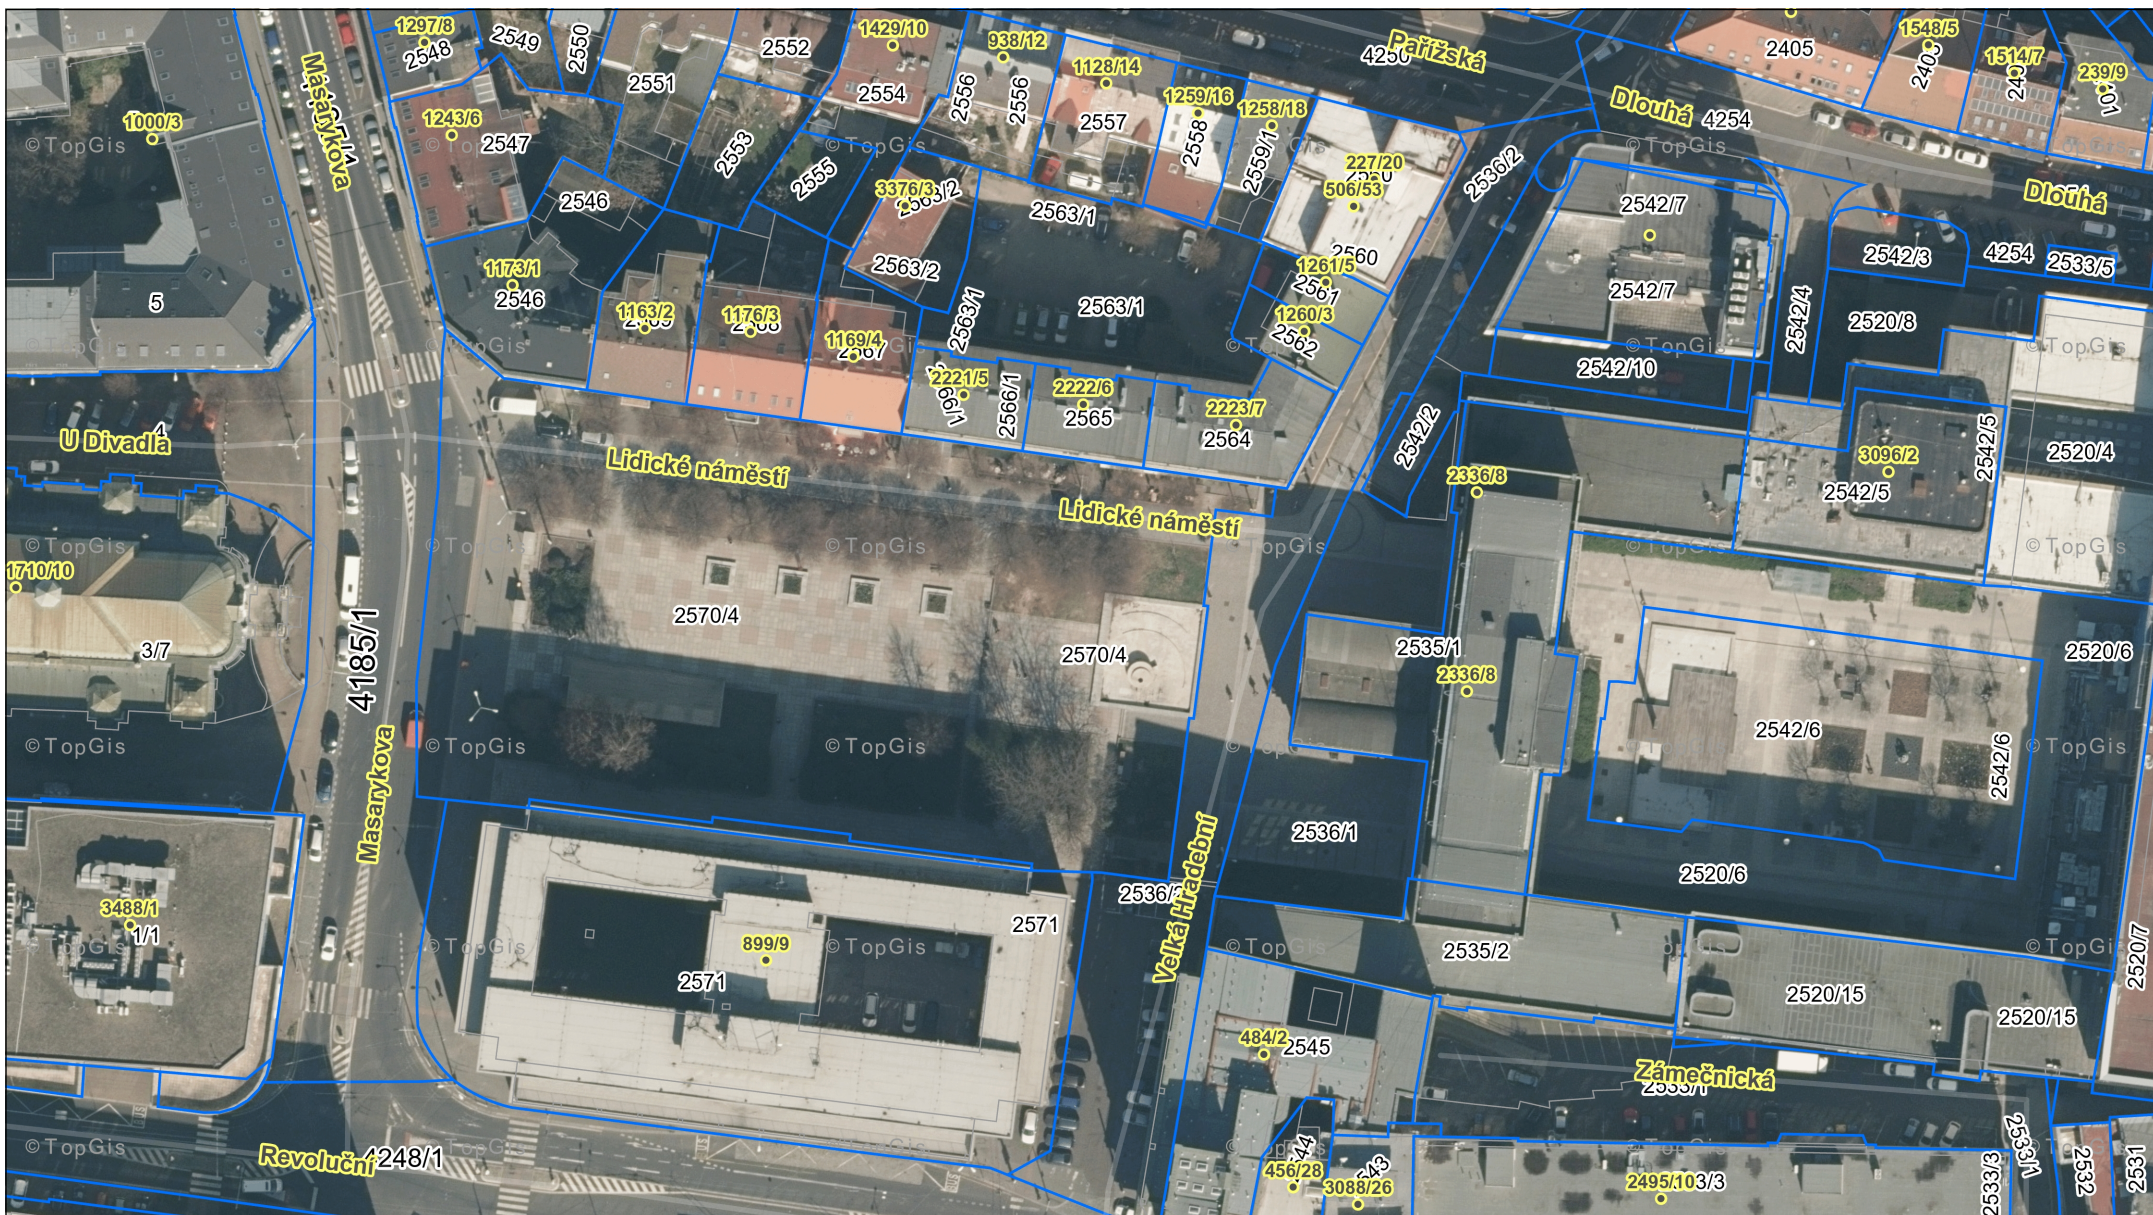

Souř. systém: S-JTSK_Krovak_East_North
Datum tisku: 05.11.2025 14:45:57
© Magistrát města Ústí nad Labem, Mapový portál

Poznámky:

1:1 000

Souř. systém: S-JTSK_Krovak_East_North
Datum tisku: 21.10.2025 15:07:42
© Magistrát města Ústí nad Labem, Mapový portál

Poznámky:

1:1 000
0 0,03 0,05 km

UM10798

ZMUM005

UM00354

UM00347

UM00348

UM00349