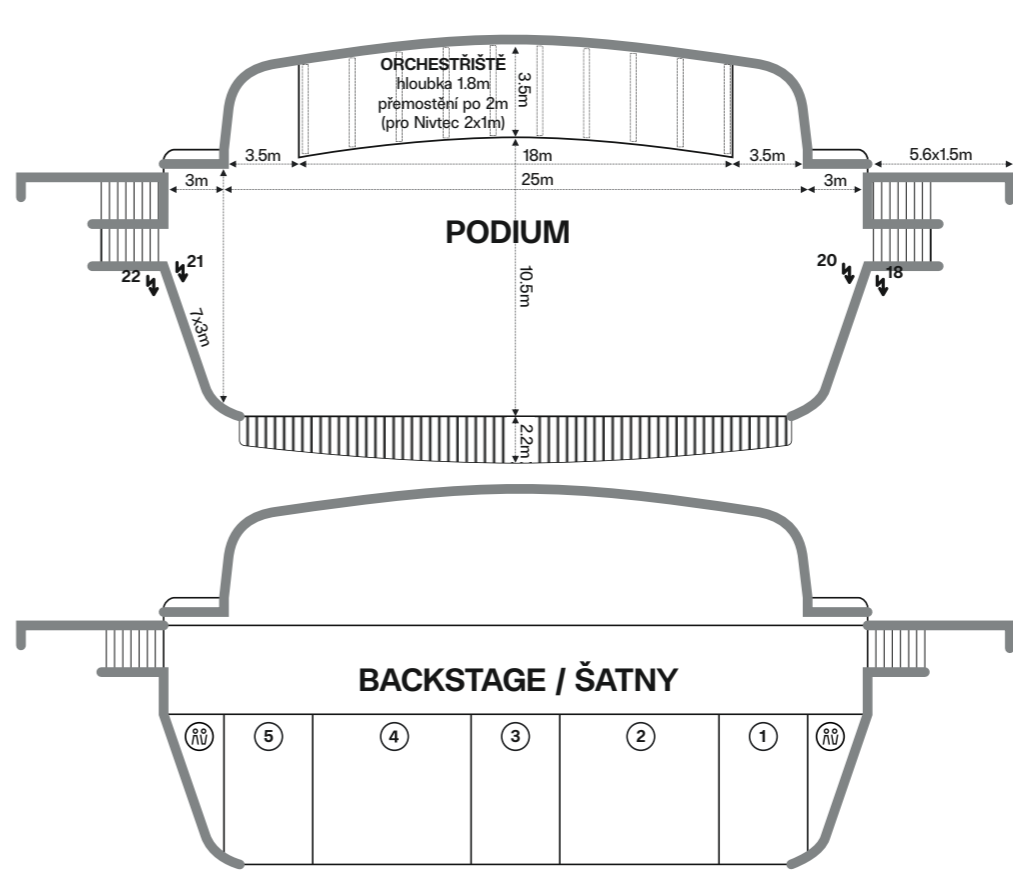

- LEGENDA**
- STROM
 - Ⓜ WC
 - ★ LAMPA / UMO
 - ✶ KAMERA / VOICE GUARD
 - ⚡ ELEKTRO ROZVADĚČ
 - ⊠ RÁM / ŠxV cm
 - SP SPODNÍ POKLADNA
 - HP HORNÍ POKLADNA
 - CBL CAFÉ & BAR LETNÁK
 - TS TRAFOSTANICE
 - ⊙ SLOUP
 - ⊕ ŠACHTA
 - ⊞ KANÁL
 - ⊞ PODZEMNÍ HYDRANT
 - ⊞ ODPADOVÉ KOŠE

ELEKTRO ROZVADĚČ	240V 16A 3.5KW	400V 16A 10.5KW	400V 32A 21KW	400V 64A 42KW	VYPÍNAČ LAMPY
1	4x	2x	2x	x	x
2	4x	2x	2x	x	x
3	4x	2x	2x	x	x
4	4x	2x	2x	x	2x HŘÍŠTĚ
5	8x	1x	3x	x	x
6	4x	1x	1x	x	x
7	4x	1x	1x	x	x
8	4x	2x	2x	x	x
9	8x	1x	1x	x	x
10	4x	2x	2x	x	x
11	4x	2x	2x	x	x
12	4x	2x	2x	x	x
13	4x	2x	2x	x	x
14	4x	2x	2x	x	x
15	4x	2x	2x	x	x
16	8x	1x	1x	x	x
17	4x	2x	2x	x	x
18	x	x	x	3x	x
19	4x	2x	2x	x	x
20	4x	1x	1x	1x	x
21	4x	1x	1x	1x	x
22	x	x	2x	1x	x
23	4x	1x	1x	x	x
30	4x	2x	2x	x	4x HLEDIŠTĚ
31	4x	2x	2x	x	x